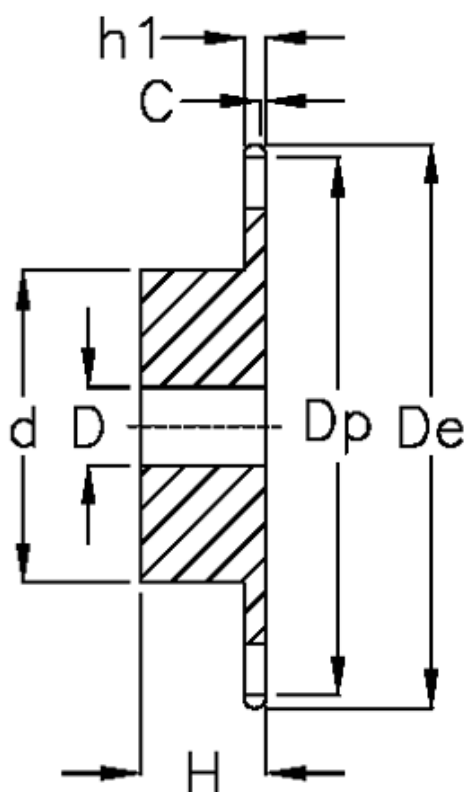

Varenummer: 616011006024
Beskrivelse: Navhjul 10 B-1 Z=24 simplex
forboret

Mål

Antal tænder	= 24
C	= 1.6
d	= 80
D	= $16 \pm 0,5$
De	= 128.3
Dp	= 121.62
For kædebetegnelse	= 10 B-1
For kæde størrelse	= 5/8" x 3/8"

H	= 30
h1	= 9.1